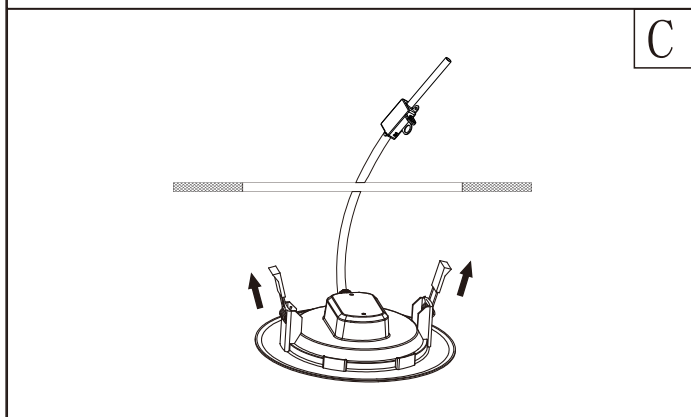

## 12394-15

GLOBO Handels GmbH  
Gewerbestr. 3  
A-9184 Sankt Peter

**DE****Lichtquelle:**

Die Lichtquelle ist nicht tauschbar, weil sie konstruktionsbedingt fest mit dem umgebenden Produkt verbunden ist.  
Dieses Produkt enthält eine Lichtquelle der Energieeffizienzklasse F.