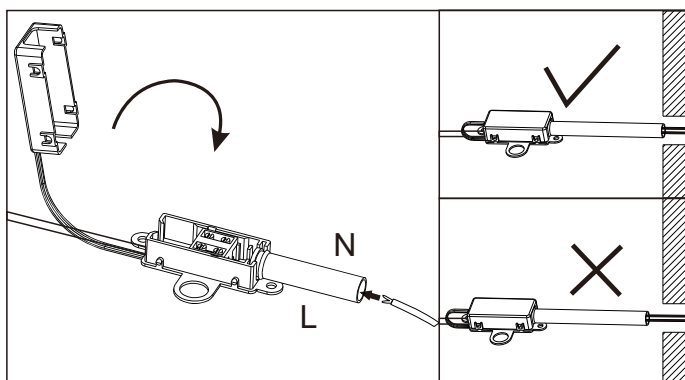

## 12394-15

GLOBO Handels GmbH  
Gewerbestr. 3  
A-9184 Sankt Peter

**DE****Lichtquelle:**

Die Lichtquelle ist nicht tauschbar, weil sie konstruktionsbedingt fest mit dem umgebenden Produkt verbunden ist.  
Dieses Produkt enthält eine Lichtquelle der Energieeffizienzklasse F.