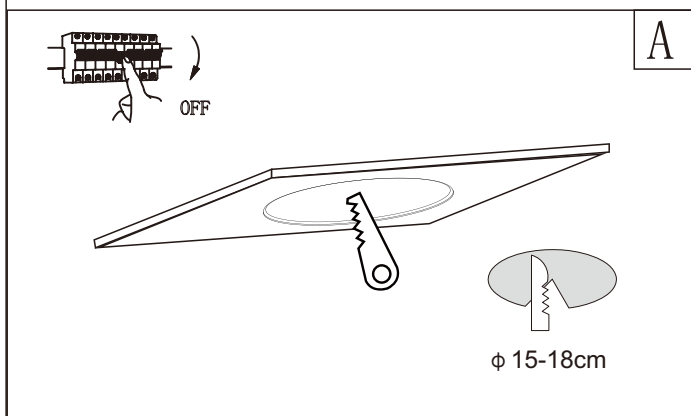

## 12394-15

GLOBO Handels GmbH  
Gewerbestr. 3  
A-9184 Sankt Peter

**DE****Lichtquelle:**

Die Lichtquelle ist nicht tauschbar, weil sie konstruktionsbedingt fest mit dem umgebenden Produkt verbunden ist.  
Dieses Produkt enthält eine Lichtquelle der Energieeffizienzklasse F.